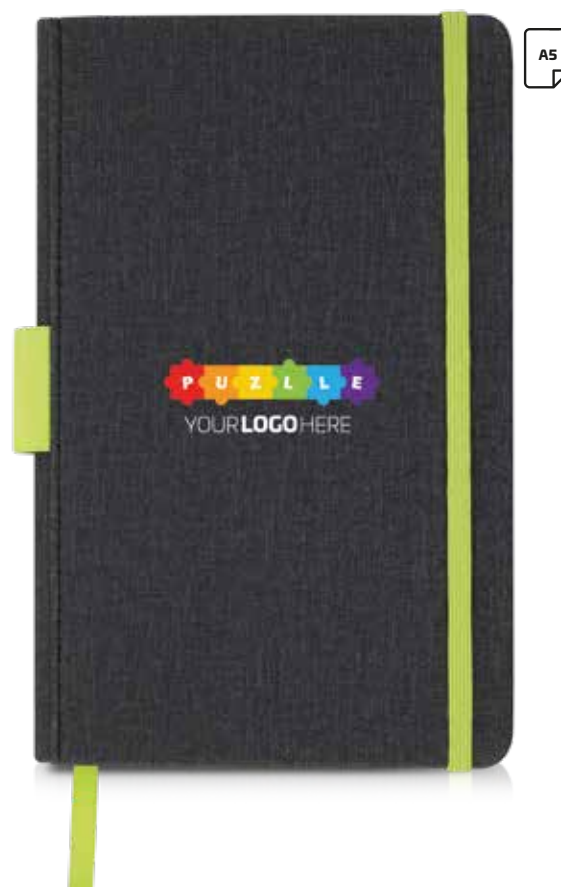

90

A5

COLOURED
DETAILS

3
BOOKMARKS

A5

TRIPLE IP250559

Bloco de notas A5, com capa em cartão forrada a linho e 3 separadores
 Bloc de notas, portada de en cartón forrada con lino, 3 separadores

14,5 x 21 cm

C, H

95

EXNOTE IP250561

Bloco de notas A5 com capa em PU e porta-esferográfica
 Bloc de notas, portada en PU, con soporte para bolígrafos

13 x 20,5 cm

B, E, H

COMBINATION STICKY NOTES

notes everywhere!