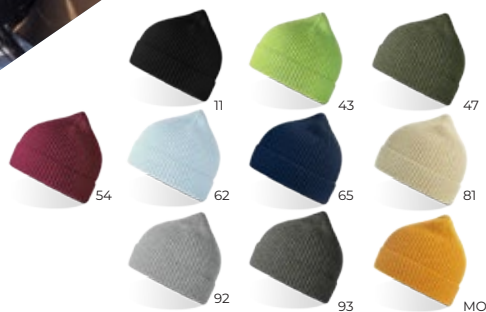

CORD ADJUSTER ON THE TOP EDGE FOR FULL CLOSURE

NEW

ANDY AT610287

Gorro com canelado fino, dobra regular e estilo moderno. Confeccionado em 50% Poliéster Reciclado, 50% Acrílico.

Gorro con finas costuras, pliegue regular y estilo moderno. Hecho de 50% Poliéster Reciclado, 50% Acrílico.