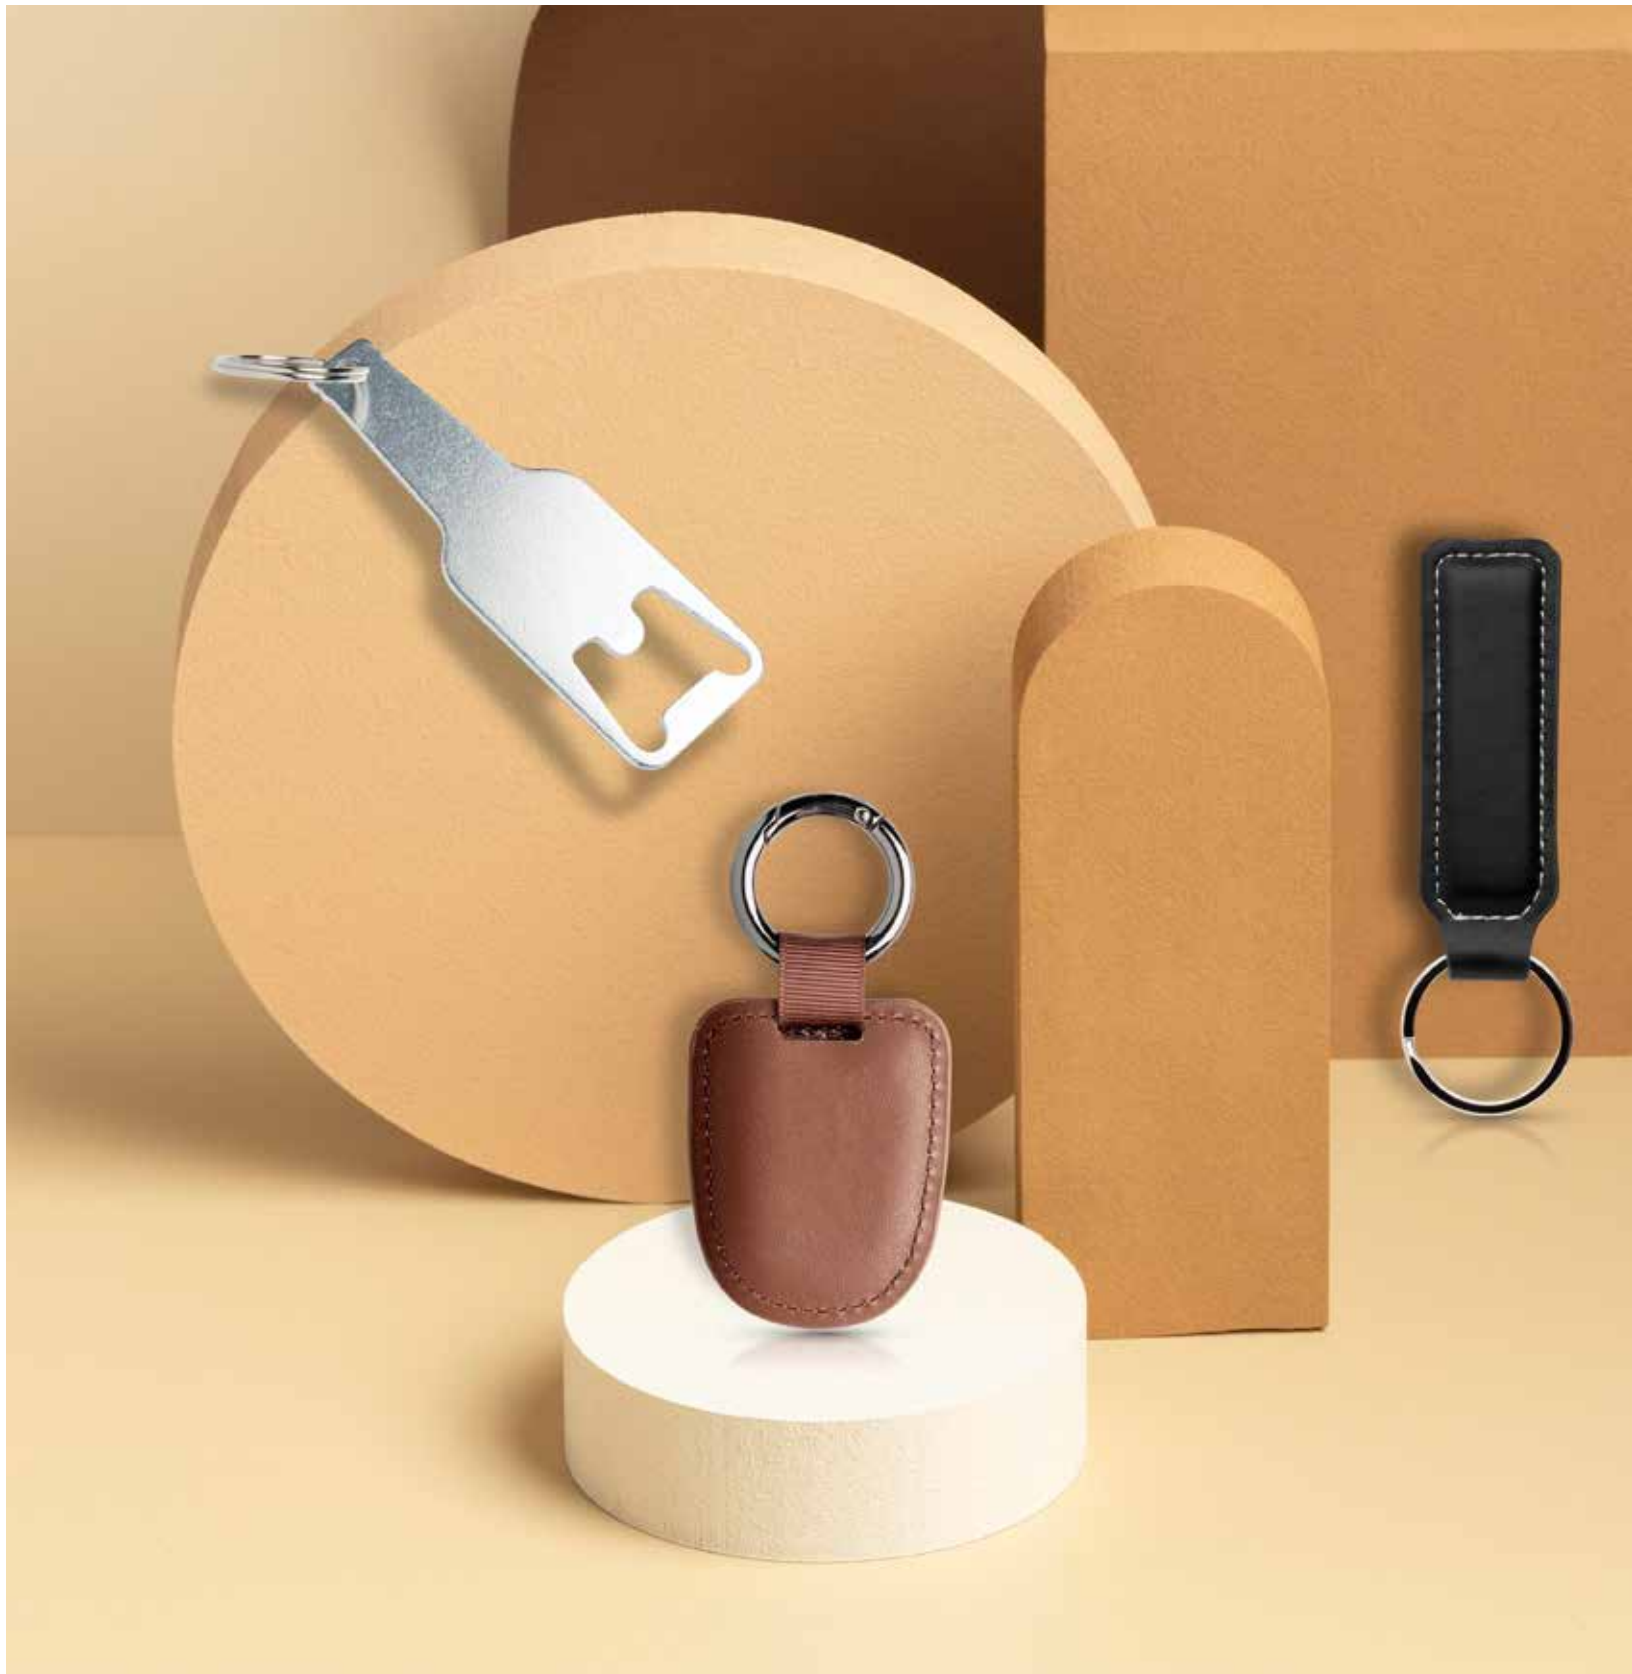

PORTA-CHAVES E ISQUEIROS LLAVEROS Y ENCENDEDORES

Porta-chaves em madeira <i>Llaveros en madera</i>	176
Porta-chaves em metal <i>Llaveros en metal</i>	177-179, 184-187
Porta-chaves acrílicos <i>Llaveros en acrílico</i>	182-183
Porta-chaves abre-cápsulas <i>Llaveros abrebotellas</i>	186, 189
Porta-chaves com moeda para carrinho <i>Llaveros con moneda</i>	187-188
Porta-chaves lanterna <i>Llaveros con linterna</i>	188
Impacto Direct <i>Impacto Direct</i>	189
Isqueiros <i>Encendedores</i>	190-191