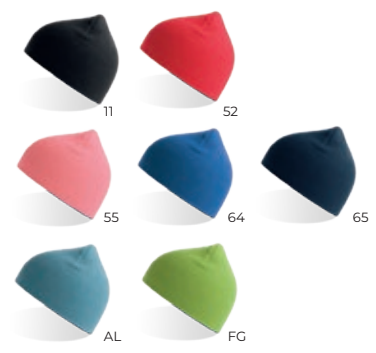

NEW

KID YALA AT610302

KID SIZE

Confortável gorro para crianças, confeccionado em fios de 100% Algodão Orgânico, antialérgico e de fibras naturais. Acabamento arredondado. 100% Algodão Orgânico.

Gorro para niños, fabricado en Algodón 100% Orgánico, antialérgico y de fibras naturales. Acabado redondeado. 100% Algodón Orgánico.