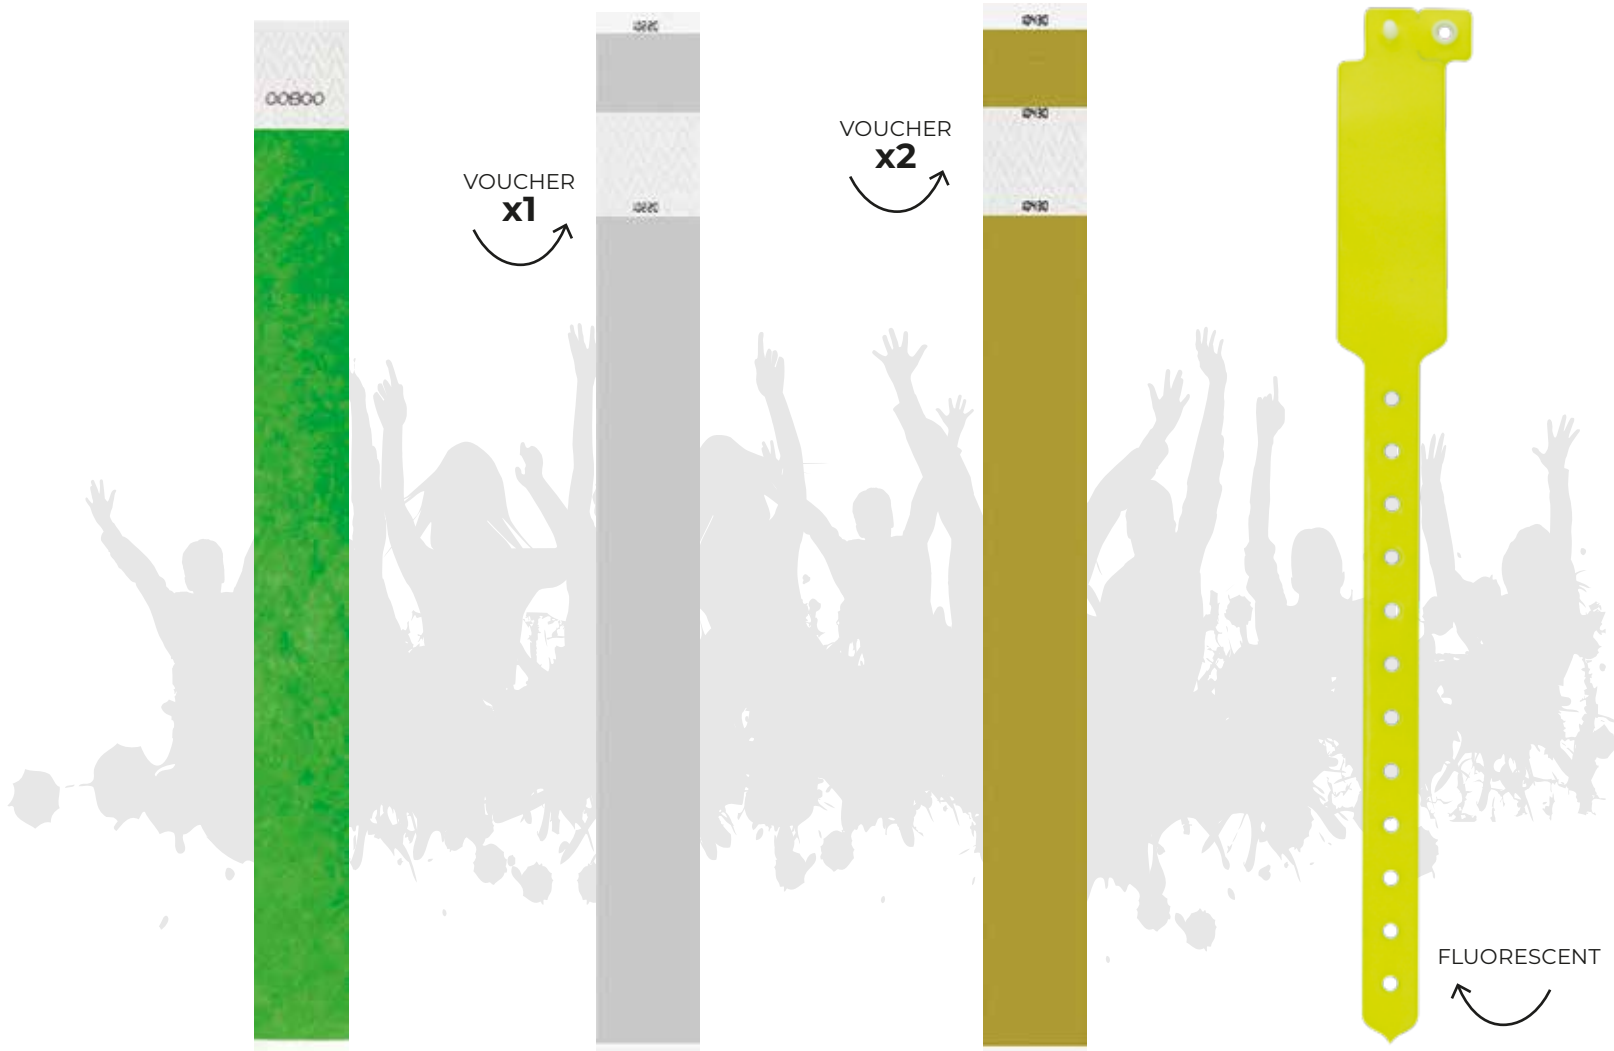

x100

KAYLE IP370429

Pulseira de identificação inviolável em tyvek
Pulseira identificativa inviolable en tyvek

25 x 2,5 cm

B

x100

TIKKER IP370435

Pulseira de identificação inviolável em tyvek, 1 voucher
Pulseira de identificación inviolable en tyvek, 1 boucher

25,5 x 2,5 cm

B

x100

ELLY IP370436

Pulseira de identificação inviolável em tyvek, 2 vouchers
Pulseira de identificación inviolable en tyvek, 2 bouchers

25,5 x 2,5 cm

B

x50

DARLEN IP370417

Pulseira de identificação inviolável fluorescente em vinil
Pulseira identificativa inviolable fluorescente en vinilo

25 x 2,5 cm

B