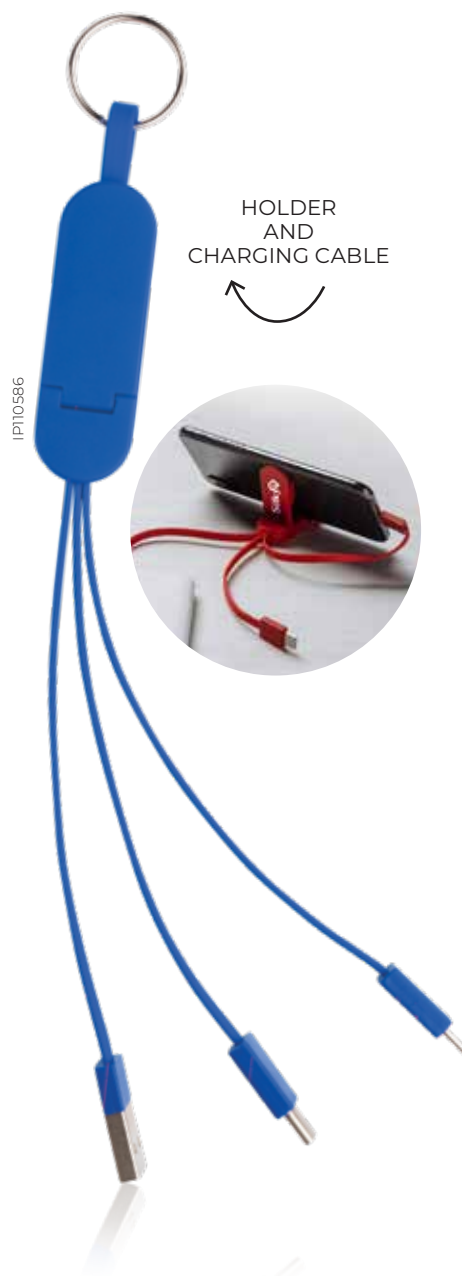

KEY RING Cable

HOLDIT IP110586

Cabo de carregamento 3 em 1 em ABS e PVC,
com suporte para telemóvel
*Cabo de cargamento 3 en 1 en ABS y PVC,
con soporte para móvil*

28 x 3,6 x 1 cm

B, D, H

KEYCABLE IP110402

Cabo 3 em 1 de carregamento e sincronização
de dados em plástico com porta-chaves
*Cable 3 en 1 cargador y sincronización
de datos con llavero*

19,5 x 3,5 x 0,6 cm

D, H