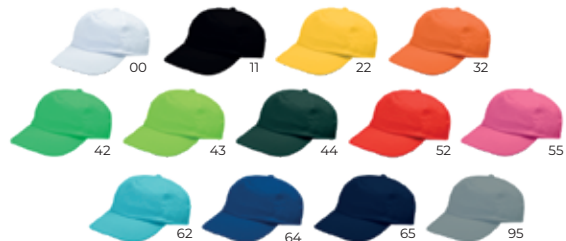

CUSTOMIZE
YOUR CAP
keep your brand
in the spotlight!

6 PANELS
METAL BUCKLE
CLOSURE

5 PANELS
VELCRO
CLOSURE

255
g/m²
FLINN IP380416
Boné em algodão, para adulto
Gorra en algodón, para adulto

165
g/m²
DAYSY IP380187
Boné em algodão/poliéster, para adulto
Gorra en algodón/poliéster, para adulto