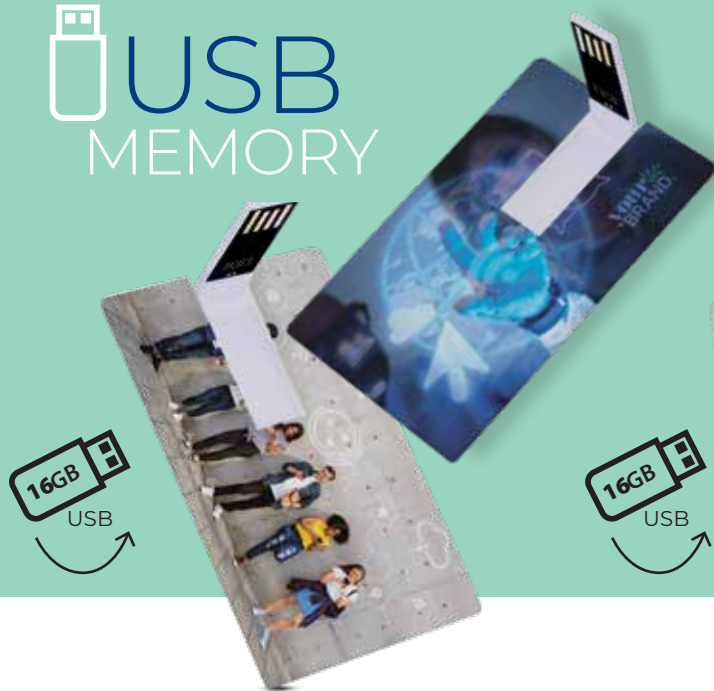

USB MEMORY

MYNTER IP110130D

Memória USB 16GB em formato de cartão
Memoria USB 16GB, formato de tarjeta

8,5 x 5,4 cm

D, H

KI IP110131D

Memória USB 16GB, formato chave
Memoria USB 16GB, formato de llave

5,6 x 2,4 x 0,2 cm

F, H