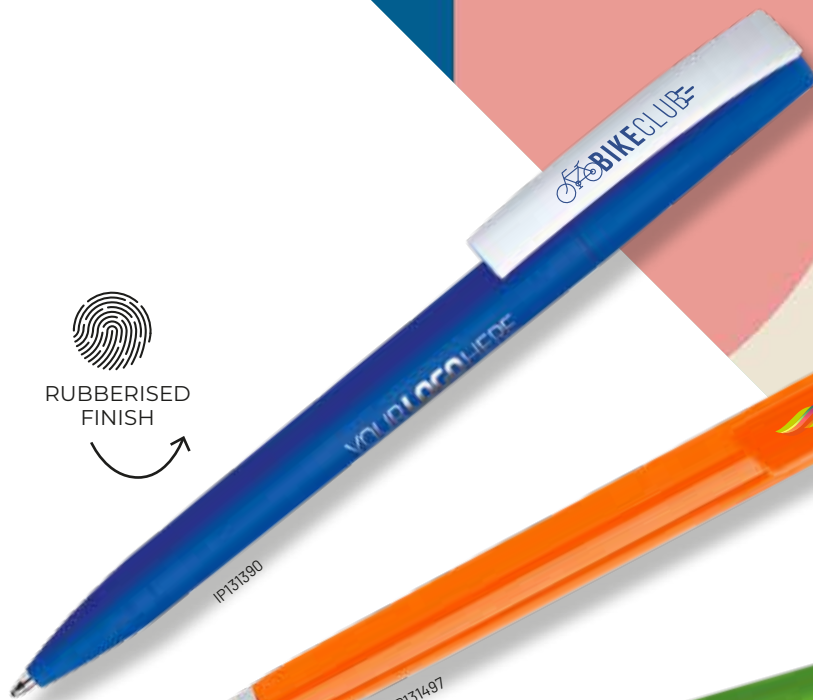

14 x Ø 1 cm

D, H

DARKA IP131460

Esfereográfica em plástico, com detalhes cinza
Bolígrafo en plástico, con detalles color gris

14 x Ø 1 cm

D, H

PERFECT
CLIP
for your brand!

RUBBY IP131390