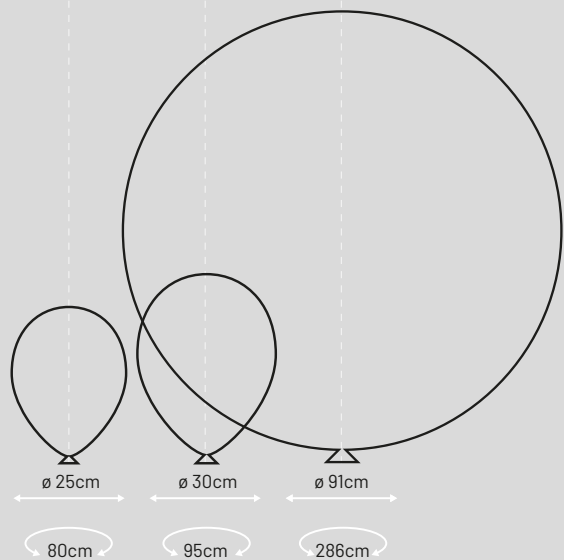

HG 80i

HG 95i

HG 3FTi