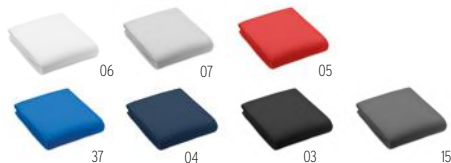

Bogda MO6805

Manta em tecido polar RPET de 130 gr/m². **Medida** 120x150 cm
Técnica impressão Transferência de ecrã*,E

Preço em €	1	100	250	500	1000
Impresso a 1 cor*	11,34	10,94	10,40	9,78	9,30