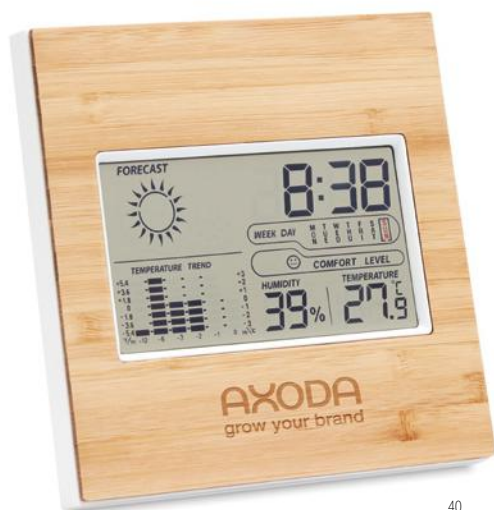

40

Turku MO9959

Estação meteorológica multifuncional com alojamento em bambu. Inclui relógio, temperatura, humidade relativa e calendário. Alimentado por 2 pilhas AAA não incluídas. O bambu é um produto natural, pode haver ligeiras variações de cor e tamanho por item, o que pode afectar o resultado final da impressão.

Medida 13x2,3x13 cm **Técnica impressão** Impressão de almofadas*,L

Preço em € 1 50 100 250 500
Impresso a 1 cor* 16,54 16,04 15,10 14,50 13,90