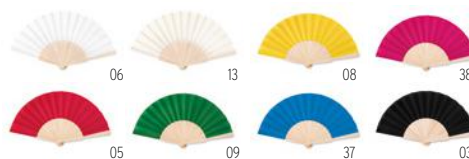

Fanny Wood MO9532

Leque de madeira com tecido Poliéster.
Medida 41x22 cm **Técnica impressão** Impressão de almofadas*.L

Preço em €	1	250	500	1000	2500
Impresso a 1 cor*	3,94	2,96	2,82	2,58	2,44