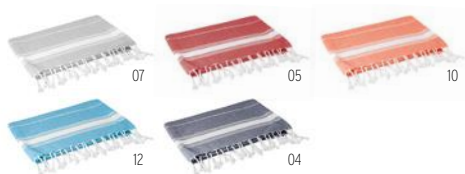

Malibu MO9221

Toalha de Praia/Canga em algodão 180 gr/m². 170x90cm. **Medida** 90x170 cm
Técnica impressão Serigrafia*,E,T1,TD

Preço em €   1   100   250   500   1000
Impresso a 1 cor* 11,60   10,84   10,20   9,72   9,26

Agoura MO6554

Manta/toalha em tecidos reciclados 140 gr/m². **Medida** 75x150 cm

Técnica impressão Transferência de ecrã*,TD,E

Preço em €   1   100   250   500   1000
Impresso a 1 cor* 10,70   10,30   9,80   9,18   8,74