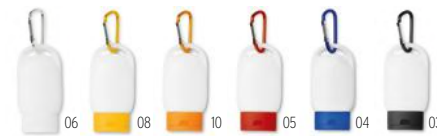

06

08

10

05

04

03

Suncare MO8512

Protetor solar com SPF25, com mosquetão. 30 ml. **Medida** 4,7x2,4x9 cm

Técnica impressão Impressão de almofadas*,DL

Preço em €	1	250	500	1000	2500
Impresso a 1 cor*	3,90	2,92	2,78	2,54	2,40