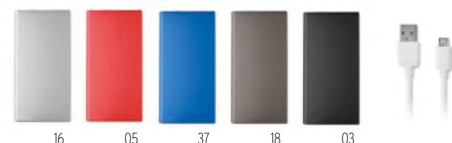

Powerflat8 MO8839

Powerbank 8000 mAh em alumínio. Compatível para uso smartphone, corrente de saída DC5V / 1A e DC5V / 2A. Inclui indicador de luz e cabo USB com micro USB plug.

Medida 15x7,5x0,9 cm

Técnica impressão Impressão de almofadas*,L,PD

Preço em €

1	50	100	250	500	
Impresso a 1 cor*	23,68	22,40	21,20	20,34	20,28