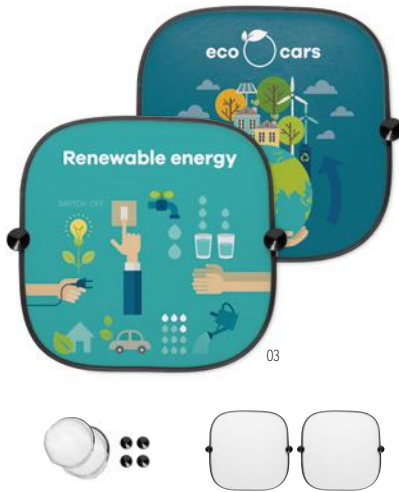

Sombra Light MO8675

Conjunto de 2 guarda-sol de poliéster para carro. Inclui ventosas. **Medida** 44x36 cm **Técnica impressão** Sublimação*

Preço em €	1	500	1000	2500	5000
Impresso a 1 cor*	4,54	3,38	3,30	3,14	3,08