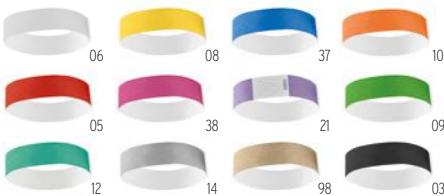

Tyvek MO8942

Bracelete em Tyvek 19 mm de largura. Fabricado na UE. **Medida** 24,5x19 cm **Técnica impressão** Serigrafia*

Preço em €	1	1000	2500	5000	10000
Impresso a 1 cor*	2,44	1,14	1,06	1,02	0,94