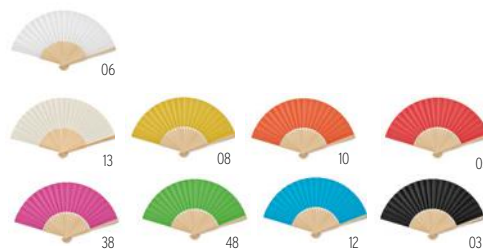

Fanny Paper MO6828

Leque em bambu com tecido de papel.
Medida 21x2,4x1 cm **Técnica impressão** Impressão de almofadas*.L

Preço em €	1	500	1000	2500	5000
Impresso a 1 cor*	2,98	1,94	1,72	1,62	1,52

Fanny Cork MO6232

Leque em madeira com folha de tecido em cortiça. **Medida** 23x42x4,8 cm
Técnica impressão Impressão de almofadas*.L

Preço em €	1	250	500	1000	2500
Impresso a 1 cor*	5,66	4,68	4,46	4,16	3,96