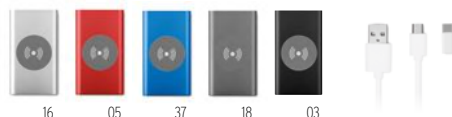

Power&Wireless MO9498

Power Bank de alumínio com carregamento sem fios 4000 mAh. Inclui conector tipo C. Output: CC5V/1.0A. Compatível c/ versões mais recentes Android, iPhone® 8, 8S e X.

Medida 12x6,5x0,9 cm

Técnica impressão Impressão de almofadas*,L,D01,DL,PD

Preço em €

1	50	100	250	500	
Impresso a 1 cor*	23,74	22,34	21,12	20,22	20,16