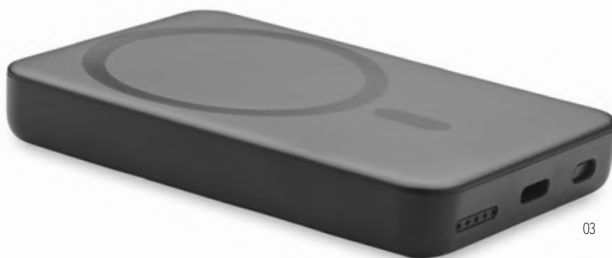

16

Powerflat C MO6825

Type-C
in-out

Power Bank com capacidade de 4000 mAh em alumínio. Corrente de saída DC5V/2A. Inclui luz indicativa e cabo USB com tipo C.

Medida 6,7x11x1 cm **Técnica impressão** Impressão de almofadas*,PD,L

Preço em €	1	50	100	250	500
Impresso a 1 cor*	18,12	17,62	16,64	15,96	15,32

37

Powerflat 8 C MO6770

Type-C
in-out

Power Bank 10000 mAh em alumínio. Capacidade para smartphones. Corrente de saída DC5V/1A e DC5V/2A. Inclui luz, cabo USB e micro USB. Tecnologia de carga rápida (18W). Entrada/saída: Tipo C.

Medida 14,2x6,7x1,6 cm **Técnica impressão** Impressão de almofadas*,L,PD

Preço em €	1	50	100	250	500
Impresso a 1 cor*	30,10	28,60	27,18	26,08	26,02

03

Anel Magnético
de Metal Incluído

Doubletic MO6874

15W

Wi-Fi

Type-C
in-out

Carregador magnético sem fio (15W) e Power Bank (5000 mAh). Saída: DC 9V/1.66A (15W) ideal carga rápida. Compatível com o iPhone® 12 e mais recentes. Inclui anel metálico magnético de suporte **Medida** 92x62x13 cm

Técnica impressão Impressão de almofadas*,PD,DL,DO1

Preço em €	1	50	100	250	500
Impresso a 1 cor*	46,34	44,26	42,26	40,58	40,52