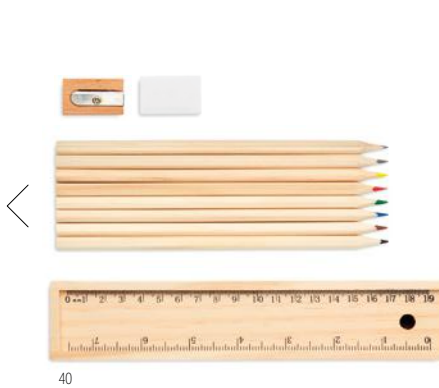

Todo Set MO9836

Conjunto de 12 peças (2 lápis / 6 lápis de cor / 1 apontador, 1 borracha, régua como tampa da caixa de madeira). **Medida** 20,5x4,2x2,3 cm **Técnica impressão** Impressão de almofadas*,L,S

Preço em €

1	250	500	1000	2500	
Impresso a 1 cor*	5,42	4,46	4,26	4,06	3,90