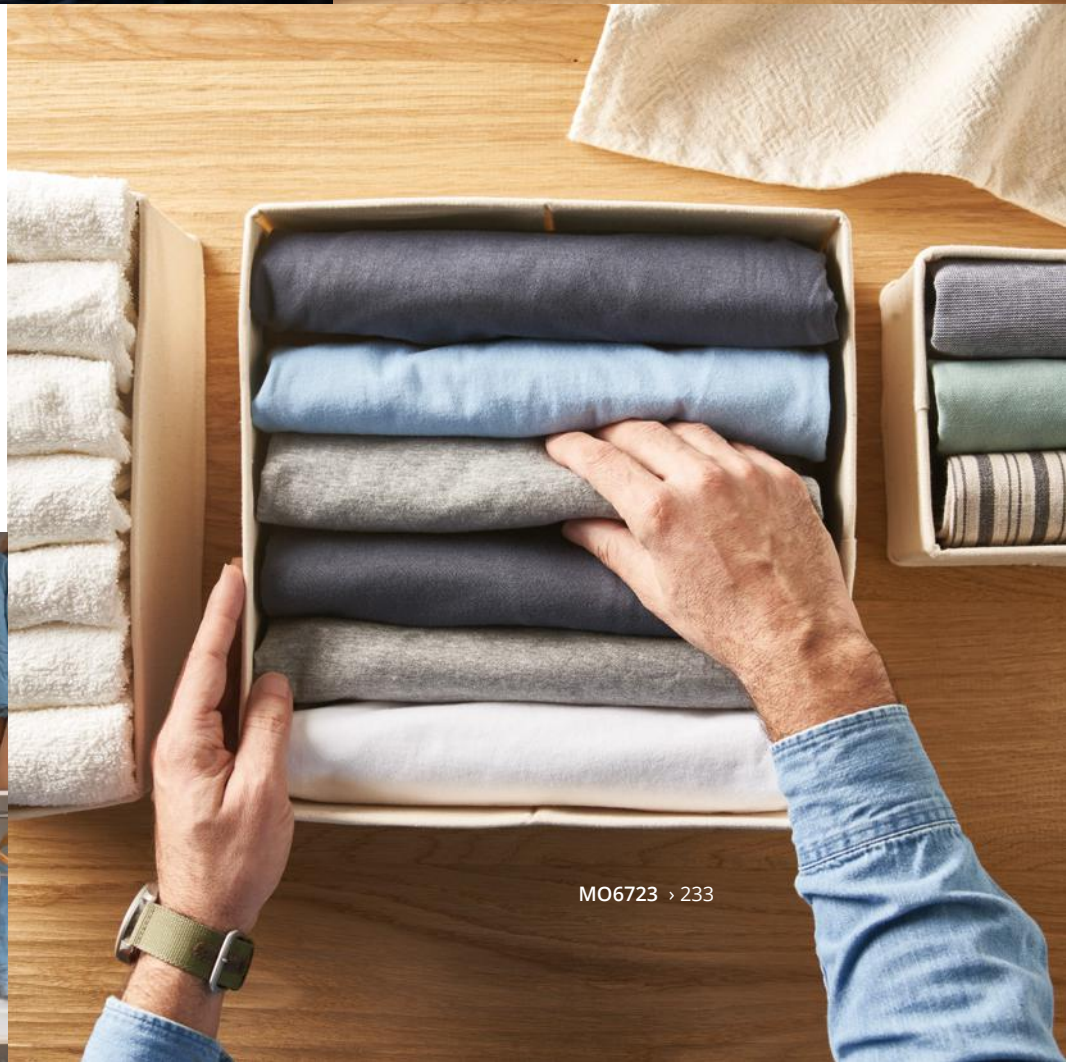

MO6723 > 233