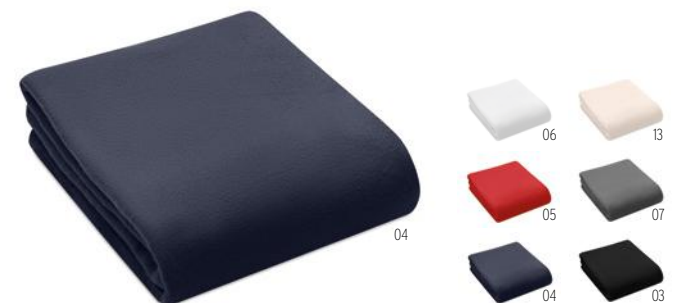

Musala Rpet MO9935

Manta de lã em RPET com bolsa de viagem em poliéster RPET. Velo de 180 gr/m². **Medida** 120x150 cm **Técnica impressão** Serigrafia*,T1,T,D,E

Preço em € 1 50 100 250 500
Impresso a 1 cor* 16,08 15,60 14,90 14,14 13,50