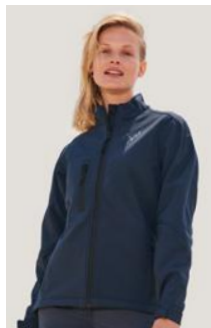

SOL'S ROXY S46800

Cores, tamanhos e preços depende do estilo selecionado