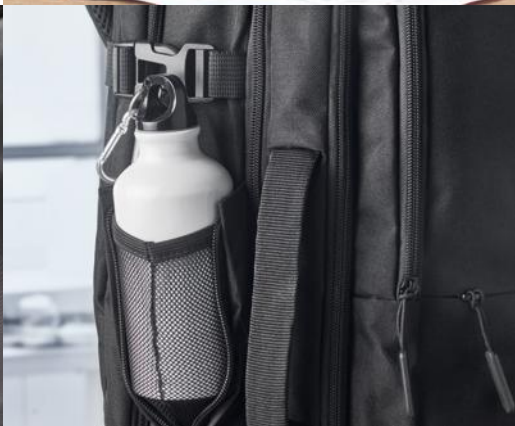

Preço em €	1	50	100	250	500
Impresso a 1 cor*	36,90	35,50	34,00	32,54	32,24

Mochilas business

Estas mochilas sofisticadas são um companheiro confortável para o deslocamento diário. Vêm com alças de ombro acolchoadas e muitos bolsos utilitários para manter todos os seus bens essenciais a salvo, secos e próximos.