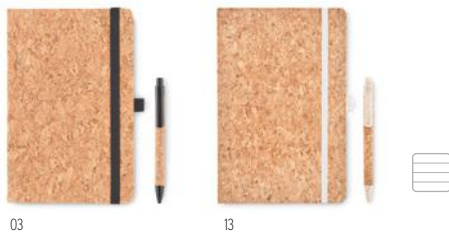

03

13

Suber Set MO6202

Bloco A5 com capa em cortiça com papel pautado, incluindo caneta com tubo em cortiça. 50 % palha de trigo e clipe, ponta e botão de pressão 50% em PP apresentados numa caixa de presentes. **Medida** 14,5x21x1,5 cm **Técnica impressão** Serigrafia redonda*, S,T1,B,L,P

Preço em €	1	100	250	500	1000
Impresso a 1 cor*	7,82	7,32	6,96	6,68	6,40