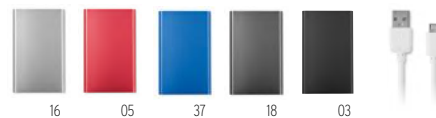

Powerflat MO8735

Power bank plano de 4000 mAh em alumínio. Compatível com smartphones, output DC5V / 1A. 2 portas de entrada. Inclui cabo micro USB.

Medida 6,5x11x0,9 cm **Técnica impressão** Impressão de almofadas*,PD,L

Preço em €

1	50	100	250	500	
Impresso a 1 cor*	12,10	11,60	10,82	10,38	9,94