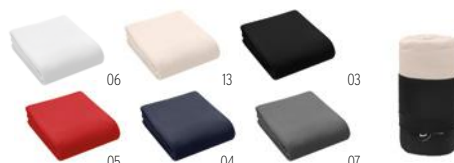

Musala Rpet MO9935

Manta de lã em RPET com bolsa de viagem em poliéster RPET. Velo de 180 gr/m². **Medida** 120x150 cm
Técnica impressão Serigrafia*,T1,TD,E

Preço em €	1	50	100	250	500
Impresso a 1 cor*	16,08	15,60	14,90	14,14	13,50