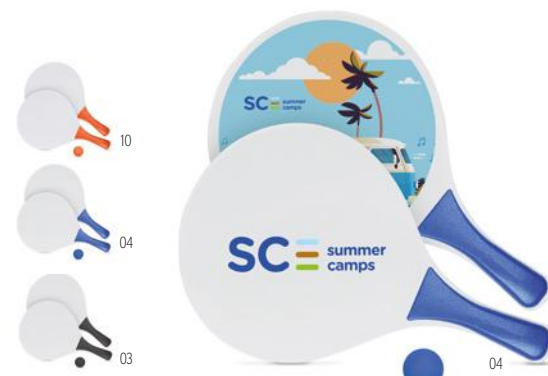

Match IT1911

Set de 2 raquetes de praia em MDF e bola macia. **Medida** 37,5x23,6x0,6 cm **Técnica impressão** Impressão digital*,S

Preço em € 1 100 250 500 1000
 Impresso a 1 cor* 7,56 7,12 6,50 6,24 5,84