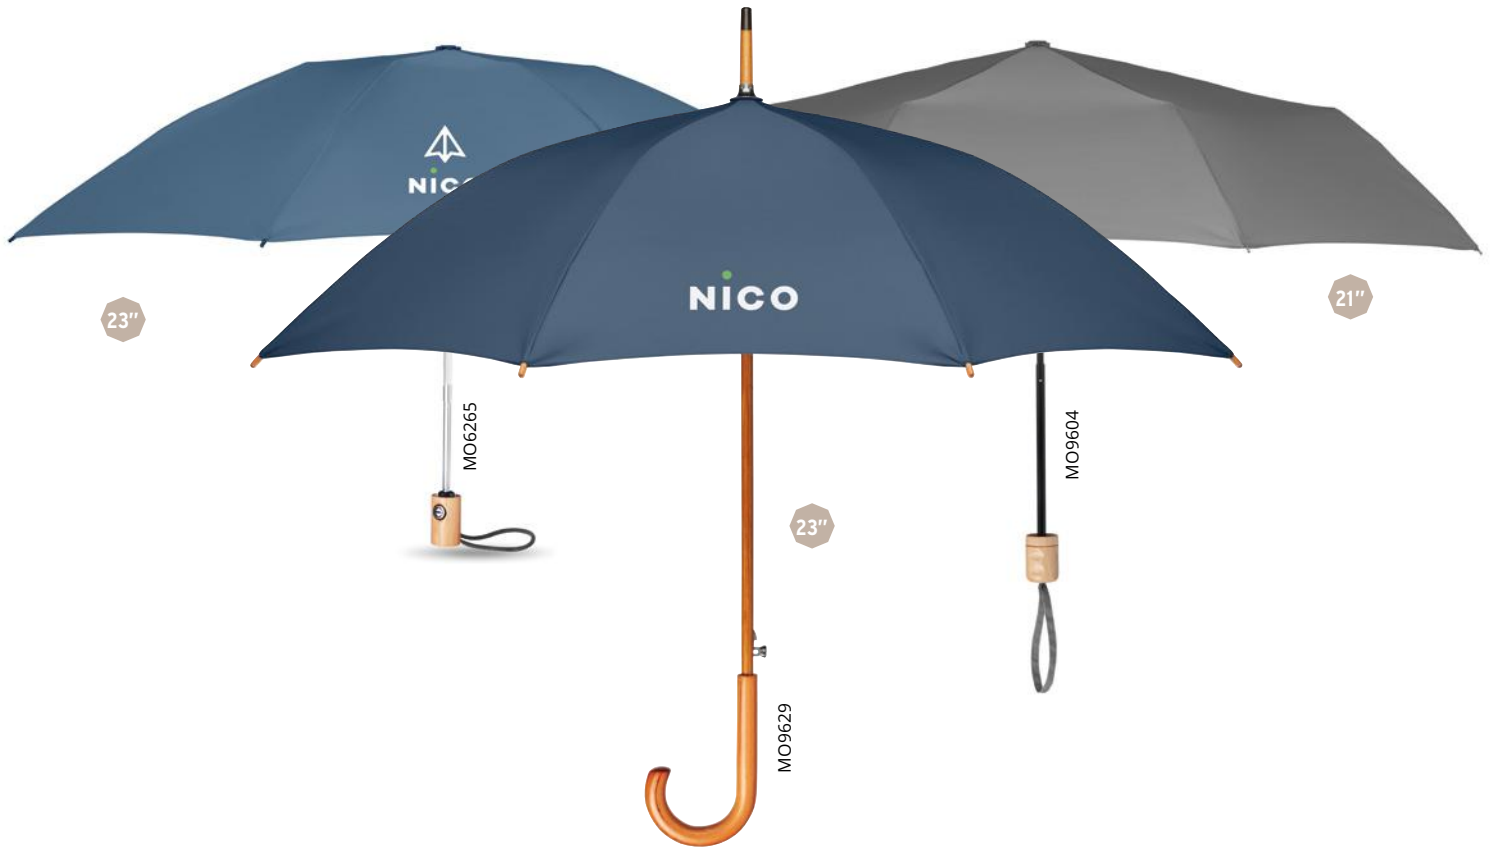

Guarda-chuvas com tecido de RPET

Leeds MO6265

Guarda-chuva de 23". Abertura/fecho automático em RPET 190T pongee. Varetas de fibra de vidro. Cabo de bambu com correia de algodão para o pulso. Inclui uma bolsa RPET a condizer. **Medida** Ø107x52 cm **Técnica impressão** Serigrafia*,T1,TD

Preço em €	1	50	100	250	500
Impresso a 1 cor*	22,56	21,44	20,50	19,66	19,52