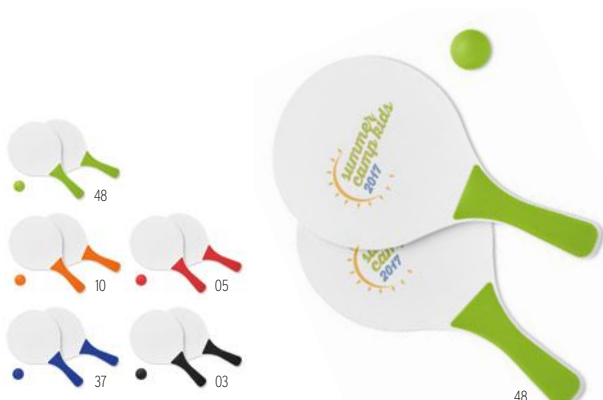

Mini Match MO1911

Set de ténis de praia pequeno composto por 2 raquetes de MDF e uma bola macia. **Medida** 32,5x18x0,5 cm **Técnica impressão** Impressão digital*,S,DL

Preço em € 1 250 500 1000 2500
Impresso a 1 cor* 5,16 4,30 4,12 3,82 3,66