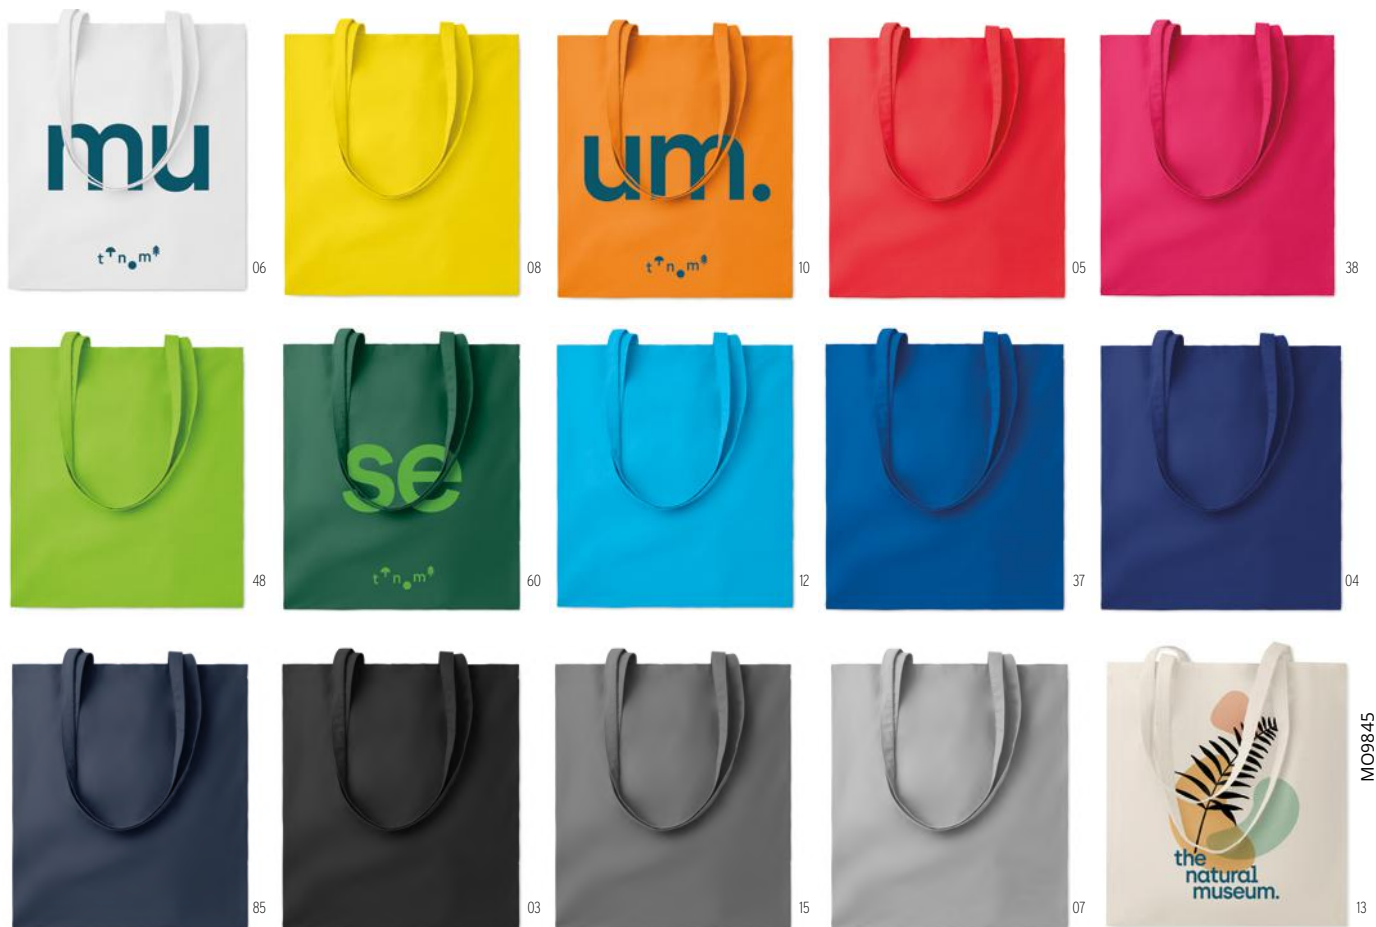

O essencial numa variedade de cores

10

Cottonel Colour + MO9268 140gr

Saco de compras em algodão de 140 gr/m². Alças longas.
Medida 38x42 cm **Técnica impressão** Serigrafia*,T1,E,TD

Preço em €   1   500   1000   2500   5000
Impresso a 1 cor* 3,36   2,26   2,00   1,90   1,82

48

Cottonel Colour ++ MO9846 180gr

Saco de algodão com alças longas. 180 gr/m².
Medida 38x42 cm **Técnica impressão** Serigrafia*,T1,TD,E

Preço em €   1   250   500   1000   2500
Impresso a 1 cor* 4,14   3,18   2,96   2,62   2,48

13

Cottonel + MO9267 140gr

Saco de compras em algodão de 140 gr/m². Asas largas.
Medida 38x42 cm **Técnica impressão** Serigrafia*,T1,E,TD

Preço em €   1   500   1000   2500   5000
Impresso a 1 cor* 3,14   2,04   1,80   1,68   1,62

13

Cottonel ++ MO9845 180gr

Saco de algodão com alças longas. 180 gr/m².
Medida 38x42 cm **Técnica impressão** Serigrafia*,T1,TD,E

Preço em €   1   500   1000   2500   5000
Impresso a 1 cor* 3,60   2,50   2,24   2,12   2,04