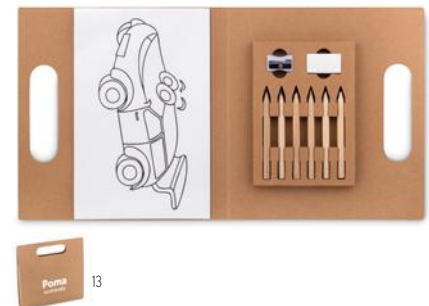

Folder2 Go MO9544

Conjunto infantil de desenho de colorir. Inclui 30 folhas com desenho, 6 lápis de cor, afiador e borracha. **Medida** 20x1,6x21 cm **Técnica impressão** Impressão de almofadas*,S,D01,DL

Preço em €

1	250	500	1000	2500	
Impresso a 1 cor*	5,02	4,06	3,88	3,68	3,54