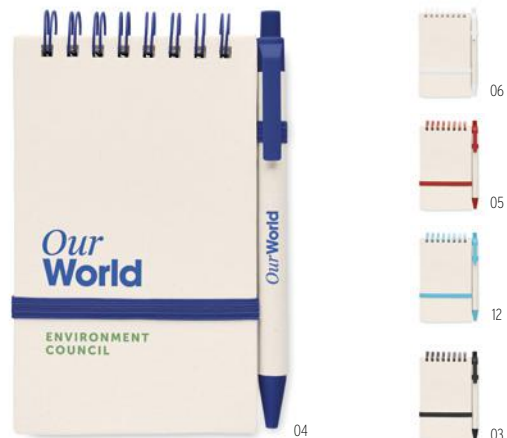

Mito Set MO6837 ●

Bloco de notas espiral A6 feito em 70% cartão de leite reciclado e 30% papel reciclado, com 70 folhas lisas com caneta de botão de pressão a condizer. Fecho elástico e suporte de caneta. Tinta azul. **Medida** 8,2x1,2x14 cm

Técnica impressão Impressão de almofadas*,L,DL,D01,B

Preço em €   1   250   500   1000   2500
Impresso a 1 cor* 3,64   2,68   2,54   2,40   2,30