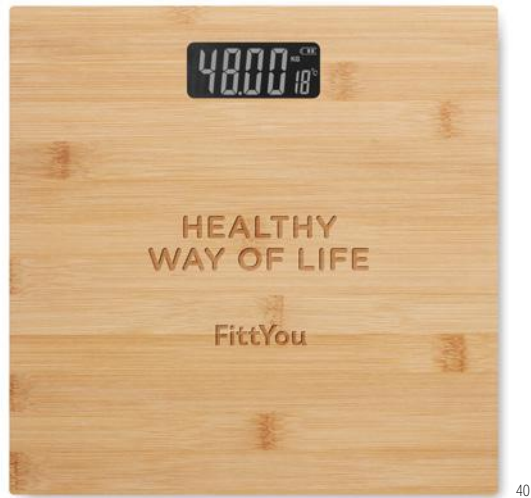

40

Pesa Scale MO6348

Balança banho digital em bambu. Inclui mostrador de temperatura interior em °C. 2 Pilhas AAA não incluídas. Máximo 180 kg. **Medida** 28x28x3 cm

Técnica impressão Gravação à laser*, S

Preço em €

1	50	100	250	500
25,84	24,24	23,14	22,06	22,00

Impresso a 1 cor* 25,84 24,24 23,14 22,06 22,00