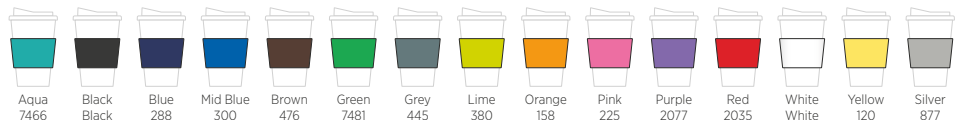

Colores de agarradera

(el agarradera de neumático solo disponible en negro)

Aqua 7466 Black Black Blue 288 Mid Blue 300 Brown 476 Green 7481 Grey 445 Lime 380 Orange 158 Pink 225 Purple 2077 Red 2035 White White Yellow 120 Silver 877