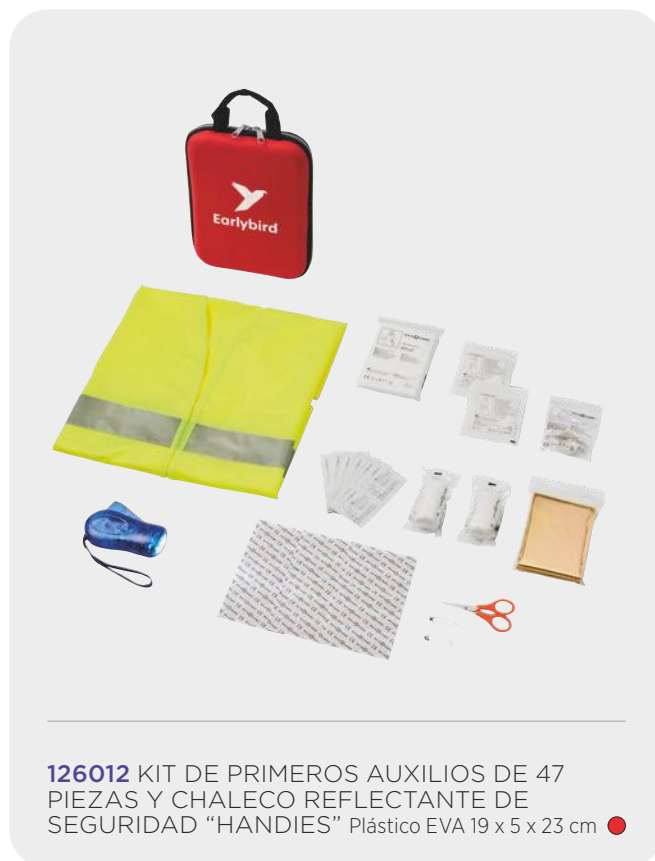

126012 KIT DE PRIMEROS AUXILIOS DE 47
PIEZAS Y CHALECO REFLECTANTE DE
SEGURIDAD "HANDIES" Plástico EVA 19 x 5 x 23 cm ●