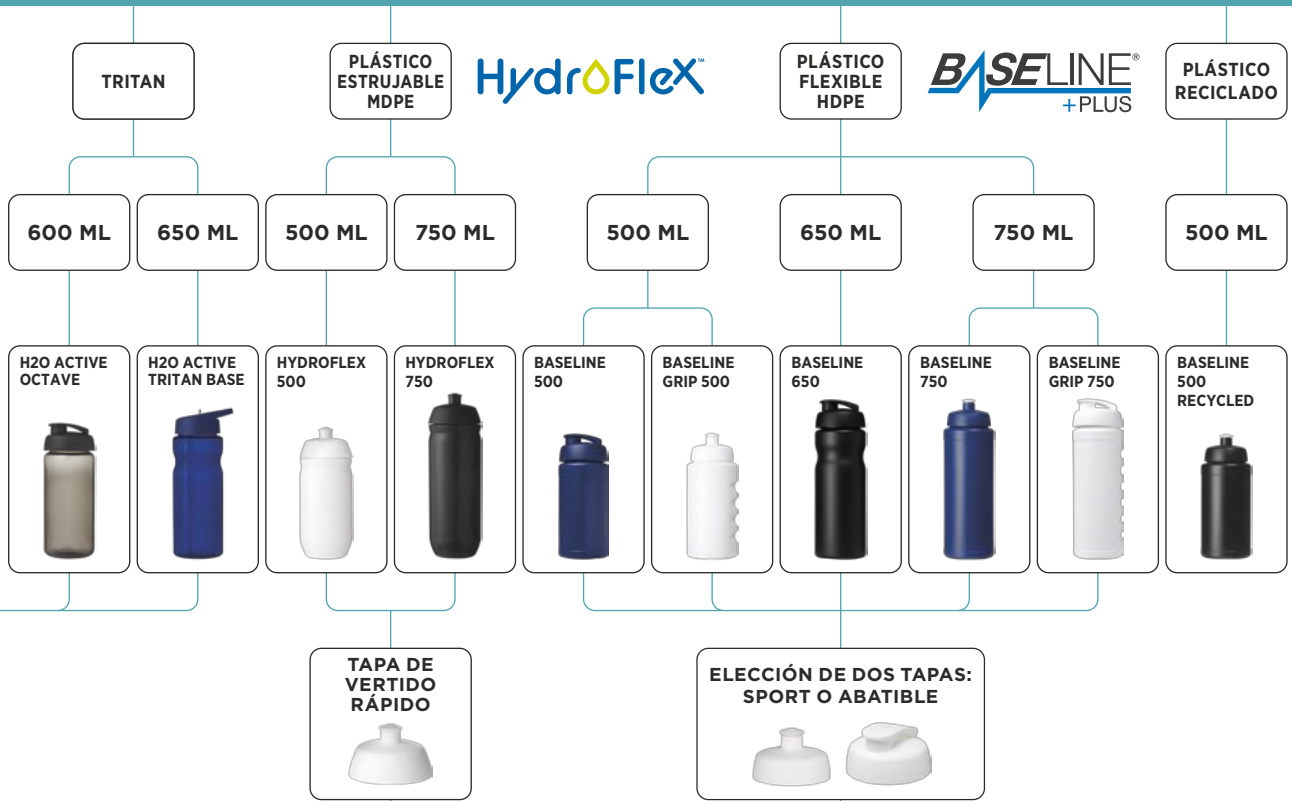

ENTONCES ELIJE TUS COLORES...

COLORES DE BOTELLA:

HF 500 ● ● ● ●

HF 750 ● ● ● ●

500 ● ● ● ● ● ● ● ● ● ●

GRIP 500 ● ● ● ● ● ● ● ●

650 ● ● ● ● ●

750 ● ● ● ● ●

GRIP 750 ● ● ● ● ● ● ●

COLORES DE TAPA:

● ● ● ● ●
Aqua 7466 Black Black Blue 288 Green 7481 Lime 380

● ● ● ● ● ●
Orange 158 Pink 225 Purple 2077 Red 2035 White White 120 Yellow

**& MIX
MATCH**