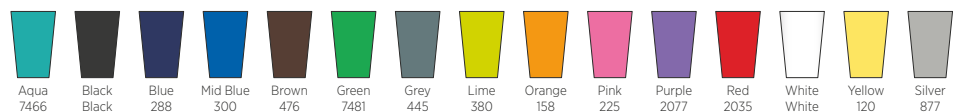

210427

**& MIX
& MATCH**

Para muchos de nuestros modelos Americano, puedes mezclar y combinar los colores para crear tu combinación perfecta...

Colores de tapa

Aqua 7466 Black Black Blue 288 Mid Blue 300 Brown 476 Green 7481 Grey 445 Lime 380 Orange 158 Pink 225 Purple 2077 Red 2035 White White Yellow 120

Colores de agarradera

(el agarradera de neumático solo disponible en negro)

Aqua 7466 Black Black Blue 288 Mid Blue 300 Brown 476 Green 7481 Grey 445 Lime 380 Orange 158 Pink 225 Purple 2077 Red 2035 White White Yellow 120 Silver 877

Colores de vaso

(Americano Cortado disponible solo en blanco)

Aqua 7466 Black Black Blue 288 Mid Blue 300 Brown 476 Green 7481 Grey 445 Lime 380 Orange 158 Pink 225 Purple 2077 Red 2035 White White Yellow 120 Silver 877