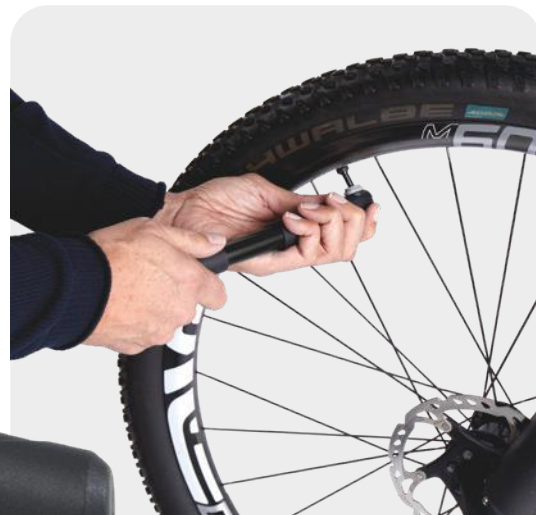

539519 KIT DE REPARACIÓN DE RUEDAS DE BICICLETAS "WHEELIE" 600D Poliéster 9 x 12 x 4.5 cm ●

127014 MINIBOMBA DE BICICLETA "SKIK" Plástico ABS Ø 2.5 x 5 x 21 cm ●