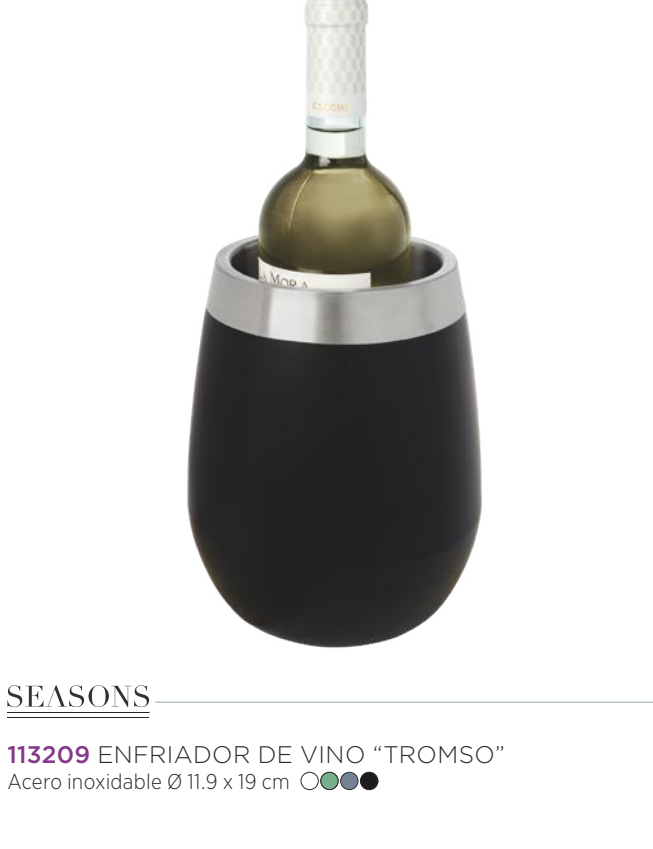

SEASONS

113145 JUEGO DE VINO DE NUEVE PIEZAS
 "MALBICK" Acero inoxidable, Madera de bambú 28 x 25 x 7 cm ●

SEASONS

113210 MOLINILLO ELÉCTRICO PARA SAL O PIMIENTA "KIRKENES" Acero inoxidable, Plástico ABS, Plástico Acrílico Ø 5.5 x 23 cm ○●●●●