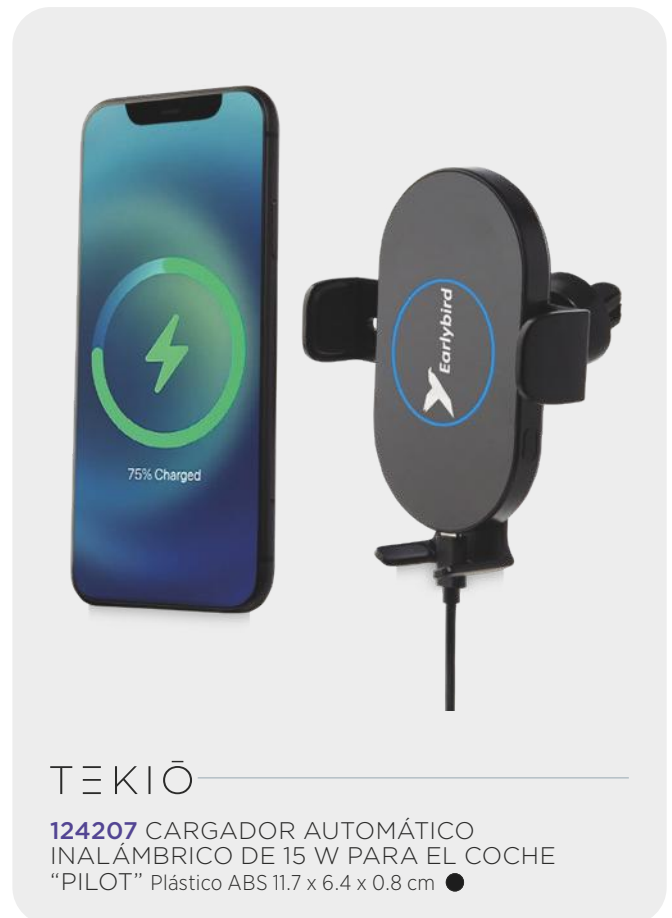

TEKIÖ

124259 CARGADOR DE COCHE USB C/USB A DE 55 W DUAL "PILOT" Aluminio, Plástico ABS 2.9 x 2.9 x 6.9 cm ●

TEKIÖ

124205 CARGADOR MAGNÉTICO E INALÁMBRICO DE 10 W PARA EL COCHE "MAGCLICK" Plástico ABS 8.4 x 5.8 x 4 cm ●