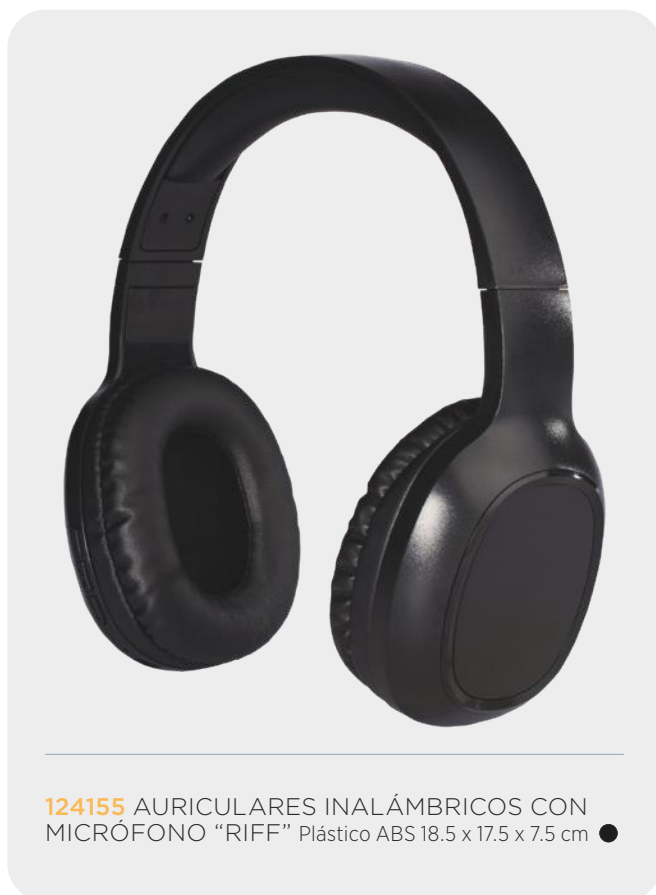

124250 AURICULARES
BLUETOOTH® CON MICRÓFONO
"RIFF" Plástico ABS, Madera de bambú
18.5 x 17.5 x 7.5 cm ○

124177 AURICULARES ANC
"ANTON EVO" Plástico ABS
6.2 x 4.6 x 2.7 cm ○

124290 AURICULARES
INALÁMBRICOS CON
EMPAREJAMIENTO AUTOMÁTICO
TRUE WIRELESS "ESSOS 2.0"
Plástico ABS 6.3 x 4.8 x 2.5 cm ○●

TEKIÖ

124284 AURICULARES ENC "ANTON ADVANCED"
Plástico ABS 5.8 x 4.7 x 2.6 cm ○

124160 AURICULARES CON EMPAREJAMIENTO
AUTOMÁTICO TRUE WIRELESS "BRAAVOS 2"
Plástico ABS 7.36 x 3.97 x 8.54 cm ○●

124253 AURICULARES TWS "BRAAVOS MINI"
Plástico ABS 5 x 2.2 x 3.8 cm ●