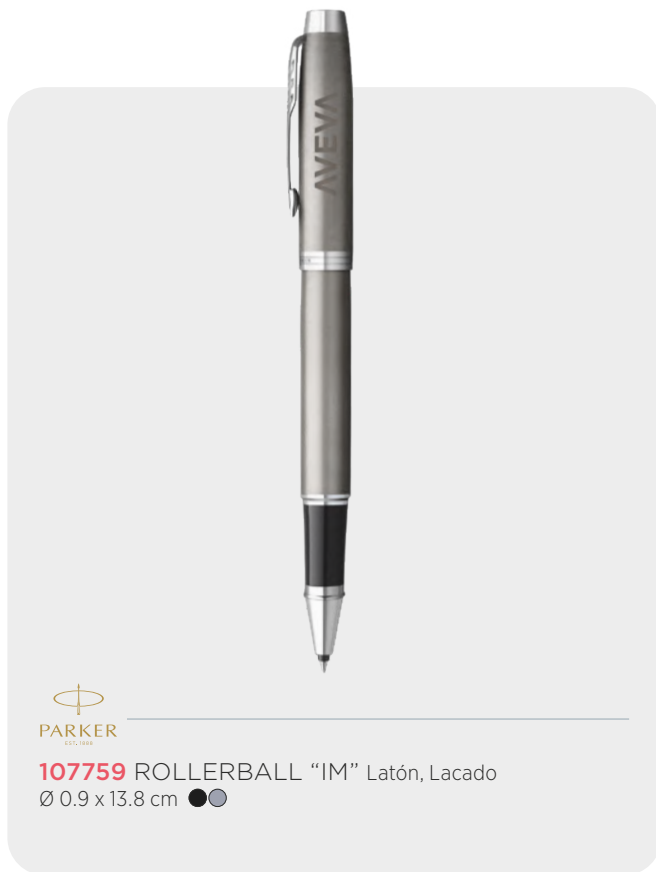

PARKER

106484 ROLLERBALL "VECTOR"
Acero inoxidable Ø 1 x 12.9 cm ●

PARKER
EST. 1913

107758 BOLÍGRAFO "IM" Latón, Lacado Ø 1.1 x 13.6 cm ●●

PARKER
EST. 1913

107759 ROLLERBALL "IM" Latón, Lacado
Ø 0.9 x 13.8 cm ●●