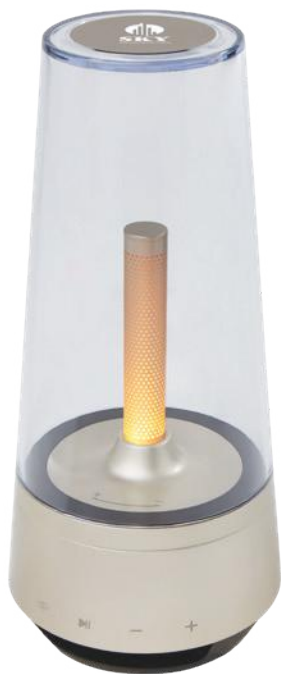

TEKIŌ

124239 CARGADOR INALÁMBRICO INTELIGENTE "HYBRID" Plástico ABS, Aluminio 119 x 119 x 20.5 cm ●

TEKIŌ

124236 ALTAVOZ PARA CONGRESOS "HYBRID" Plástico ABS 12.2 x 12.2 x 4 cm ●

TEKIŌ

124280 ALTAVOZ DE AMBIENTE "HYBRID" Plástico ABS 12.9 x 10.9 x 22.6 cm ○